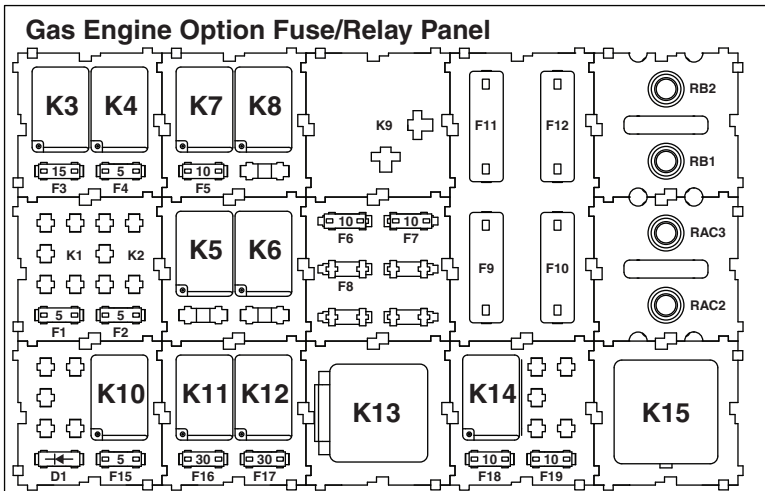

SPRAYTEK XP

Fuse/Relay Panel

Diesel Engine Option Fuse/Relay Panel

Gas Engine Option Fuse/Relay Panel

Item	Part No.	Qty.	Description
1	4294270	1	Harness, Main
	4329271	1	• 10 kΩ Resistor
2	4329751	6	• Relay, 12V, 35A, 280 Micro
3	4312215	3	• Fuse, 5 Amp Mini
4	4312213	3	• Fuse, 10 Amp Mini
5	4312246	1	• Fuse, 15 Amp Mini
6	4332388	2	• Fuse, 35 Amp Maxi
7	4220220	2	• Fuse, 50 Amp Maxi
8	4167640	6	• Cable Tie, Fir Tree
9	4316368	2	• Cable Tie, 1/8 to 1/4" Edge Clip
10	4316369	3	• Cable Tie, 1/32 to 1/8" Edge Clip
11	4329271	1	• Resistor, 10 kΩ
12	4395847	1	Harness, Diesel Engine Option
13	4221100	1	• Relay, 12V, 50 Amp, SPST
14	4193880	1	• Relay, 12V, 40 Amp SPDT
15	4312215	1	• Fuse, 5 Amp Mini
16	4312216	3	• Fuse, 30 Amp Mini
17	5003285	1	• Fuse, 35 Amp ATO
18	4167640	37	• Cable Tie, Fir Tree
19	4316368	5	• Cable Tie, 1/8 to 1/4" Edge Clip
20	4316369	2	• Cable Tie, 1/32 to 1/8" Edge Clip
21	4329751	2	• Relay, 12V, 35A, 280 Micro
22	4395846	1	Harness, Gas Engine Option
23	4221100	1	• Relay, 12V, 50 Amp, SPST
24	4193880	2	• Relay, 12V, 40 Amp SPDT
25	4312215	1	• Fuse, 5 Amp Mini
26	4312216	2	• Fuse, 30 Amp Mini
27	4312211	1	• Diode, 3 Amp
28	4167640	43	• Cable Tie, Fir Tree
29	4316368	3	• Cable Tie, 1/8 to 1/4" Edge Clip
30	4316369	5	• Cable Tie, 1/32 to 1/8" Edge Clip
31	4312213	2	• Fuse, 10 Amp Mini
32	4329751	3	• Relay, 12V, 35A, 280 Micro
33	548971J	1	Screw, 5/16-18 x 5/8" Hex Flange
34	800521	8	Nut, #10-24 Hex Flange
35	4314186	5	Clip, Connector Retention
36	4150539	1	Buzzer
37	N/S	1	• Ring Nut
38	403914J	4	Screw, #10-24 x 3/4" Truss Head
39	548911J	1	Nut, 5/16-18 Hex Flange
40	886425	1	Horn
41	4302494	1	Cable, Positive Battery