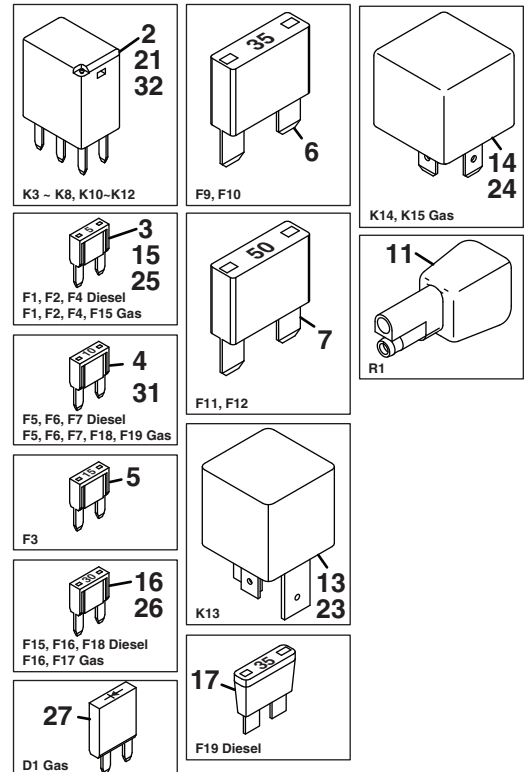

SPRAYTEK XP

Fuse/Relay Panel

Diesel Engine Option Fuse/Relay Panel

Gas Engine Option Fuse/Relay Panel

Item	Part No.	Qty.	Description
1	4294270	1	Harness, Main
	4329271	1	• 10 kΩ Resistor
2	4329751	6	• Relay, 12V, 35A, 280 Micro
3	4312215	3	• Fuse, 5 Amp Mini
4	4312213	3	• Fuse, 10 Amp Mini
5	4312246	1	• Fuse, 15 Amp Mini
6	4332388	2	• Fuse, 35 Amp Maxi
7	4220220	2	• Fuse, 50 Amp Maxi
8	4167640	6	• Cable Tie, Fir Tree
9	4316368	2	• Cable Tie, 1/8 to 1/4" Edge Clip
10	4316369	3	• Cable Tie, 1/32 to 1/8" Edge Clip
11	4329271	1	• Resistor, 10 kΩ
12	4395847	1	Harness, Diesel Engine Option
13	4221100	1	• Relay, 12V, 50 Amp, SPST
14	4193880	1	• Relay, 12V, 40 Amp SPDT
15	4312215	1	• Fuse, 5 Amp Mini
16	4312216	3	• Fuse, 30 Amp Mini
17	5003285	1	• Fuse, 35 Amp ATO
18	4167640	37	• Cable Tie, Fir Tree
19	4316368	5	• Cable Tie, 1/8 to 1/4" Edge Clip
20	4316369	2	• Cable Tie, 1/32 to 1/8" Edge Clip
21	4329751	2	• Relay, 12V, 35A, 280 Micro
22	4395846	1	Harness, Gas Engine Option
23	4221100	1	• Relay, 12V, 50 Amp, SPST
24	4193880	2	• Relay, 12V, 40 Amp SPDT
25	4312215	1	• Fuse, 5 Amp Mini
26	4312216	2	• Fuse, 30 Amp Mini
27	4312211	1	• Diode, 3 Amp
28	4167640	43	• Cable Tie, Fir Tree
29	4316368	3	• Cable Tie, 1/8 to 1/4" Edge Clip
30	4316369	5	• Cable Tie, 1/32 to 1/8" Edge Clip
31	4312213	2	• Fuse, 10 Amp Mini
32	4329751	3	• Relay, 12V, 35A, 280 Micro
33	548971J	1	Screw, 5/16-18 x 5/8" Hex Flange
34	800521	8	Nut, #10-24 Hex Flange
35	4314186	5	Clip, Connector Retention
36	4150539	1	Buzzer
37	N/S	1	• Ring Nut
38	403914J	4	Screw, #10-24 x 3/4" Truss Head
39	548911J	1	Nut, 5/16-18 Hex Flange
40	886425	1	Horn
41	4302494	1	Cable, Positive Battery