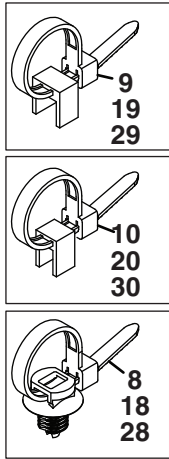

SPRAYTEK XP

Fuse/Relay Panel

Diesel Engine Option Fuse/Relay Panel

Gas Engine Option Fuse/Relay Panel

Item	Part No.	Qty.	Description
1	4294270	1	Harness, Main
	4329271	1	• 10 kΩ Resistor
2	4329751	6	• Relay, 12V, 35A, 280 Micro
3	4312215	3	• Fuse, 5 Amp Mini
4	4312213	3	• Fuse, 10 Amp Mini
5	4312246	1	• Fuse, 15 Amp Mini
6	4332388	2	• Fuse, 35 Amp Maxi
7	4220220	2	• Fuse, 50 Amp Maxi
8	4167640	6	• Cable Tie, Fir Tree
9	4316368	2	• Cable Tie, 1/8 to 1/4" Edge Clip
10	4316369	3	• Cable Tie, 1/32 to 1/8" Edge Clip
11	4329271	1	• Resistor, 10 kΩ
12	4395847	1	Harness, Diesel Engine Option
13	4221100	1	• Relay, 12V, 50 Amp, SPST
14	4193880	1	• Relay, 12V, 40 Amp SPDT
15	4312215	1	• Fuse, 5 Amp Mini
16	4312216	3	• Fuse, 30 Amp Mini
17	5003285	1	• Fuse, 35 Amp ATO
18	4167640	37	• Cable Tie, Fir Tree
19	4316368	5	• Cable Tie, 1/8 to 1/4" Edge Clip
20	4316369	2	• Cable Tie, 1/32 to 1/8" Edge Clip
21	4329751	2	• Relay, 12V, 35A, 280 Micro
22	4395846	1	Harness, Gas Engine Option
23	4221100	1	• Relay, 12V, 50 Amp, SPST
24	4193880	2	• Relay, 12V, 40 Amp SPDT
25	4312215	1	• Fuse, 5 Amp Mini
26	4312216	2	• Fuse, 30 Amp Mini
27	4312211	1	• Diode, 3 Amp
28	4167640	43	• Cable Tie, Fir Tree
29	4316368	3	• Cable Tie, 1/8 to 1/4" Edge Clip
30	4316369	5	• Cable Tie, 1/32 to 1/8" Edge Clip
31	4312213	2	• Fuse, 10 Amp Mini
32	4329751	3	• Relay, 12V, 35A, 280 Micro
33	548971J	1	Screw, 5/16-18 x 5/8" Hex Flange
34	800521	8	Nut, #10-24 Hex Flange
35	4314186	5	Clip, Connector Retention
36	4150539	1	Buzzer
37	N/S	1	• Ring Nut
38	403914J	4	Screw, #10-24 x 3/4" Truss Head
39	548911J	1	Nut, 5/16-18 Hex Flange
40	886425	1	Horn
41	4302494	1	Cable, Positive Battery